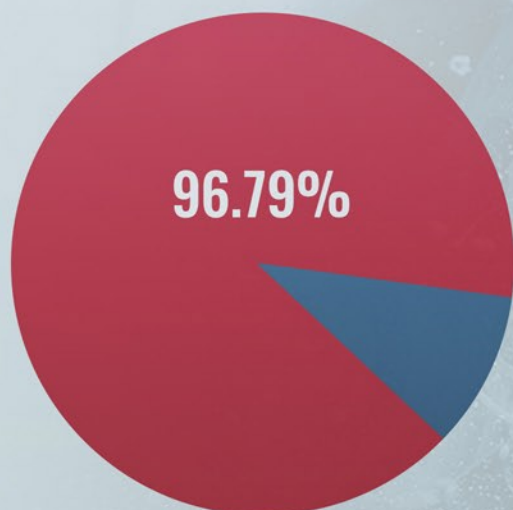

STATYSTYKI

1		INDIE 27.4%	7		INDONEZJA 3.0%
2		IRAK 7.6%	8		TURCJA 2.8%
3		IRAN 5.8%	9		PAKISTAN 2.7%
4		ROSJA 4.4%	10		UZBEKISTAN 2.4%
5		EGIPT 4.0%	...		
6		WIETNAM 3.5%	36		POLSKA 0.4%

TOP 10

1		NOWA ZELANDIA 23.9%	7		NIEMCY 2.4%
2		USA 19.7%	8		WIETNAM 2.1%
3		ROSJA 8.9%	9		HONG KONG 2.0%
4		INDIE 3.8%	10		INDONEZJA 2.0%
5		WLK.BRYTANIA 3.4%	...		
6		TAJLANDIA 2.6%	15		POLSKA 1.3%

URZĄDZENIA WSPIERANE
PRZEZ NAS: **13,364**

POZOSTAŁE URZĄDZENIA:
453

* JEŻELI NIE WSKAZANO INACZEJ, DANE DOTYCZĄ GOOGLE PLAY