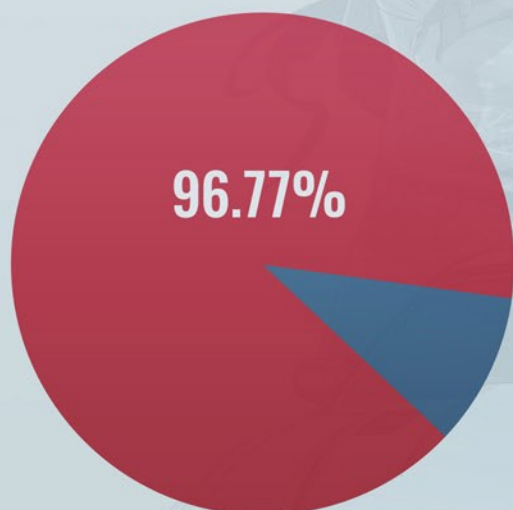

RETENCAJA

DZIEŃ1
28.0%

DZIEŃ7
7.0%

STATYSTYKI

DOSTĘPNOŚĆ NA URZĄDZENIACH Z SYSTEMEM ANDROID

TOP 10

- | | | | | | | | |
|---|--|-----------|------|-----|--|-----------|------|
| 1 | | INDONEZJA | 9.5% | 7 | | ARGENTYNA | 3.5% |
| 2 | | BRAZYLIA | 9.5% | 8 | | UKRAINA | 2.3% |
| 3 | | USA | 7.4% | 9 | | RPA | 2.2% |
| 4 | | MEKSYK | 7.3% | 10 | | TURCJA | 2.1% |
| 5 | | ROSJA | 7.2% | ... | | | |
| 6 | | INDIE | 6.7% | 18 | | POLSKA | 1.2% |