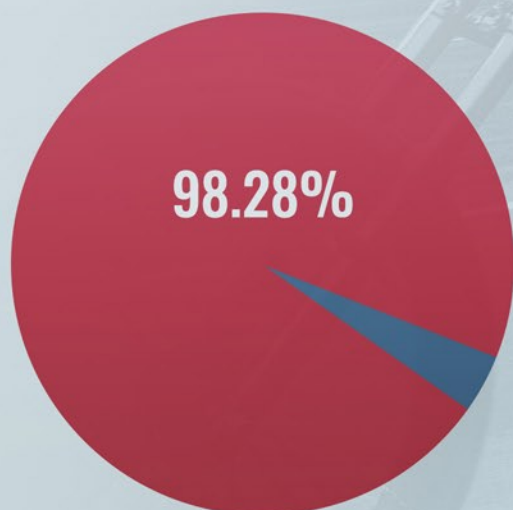

ŚREDNIA KWOTA TRANSAKЦИИ

KONWERSJA

\$ 5.41 0.01%

RETENCAJA

DZIEŃ1
30.0%

DZIEŃ7
6.0%

DOSTĘPNOŚĆ NA URZĄDZENIACH Z SYSTEMEM ANDROID

TOP 10