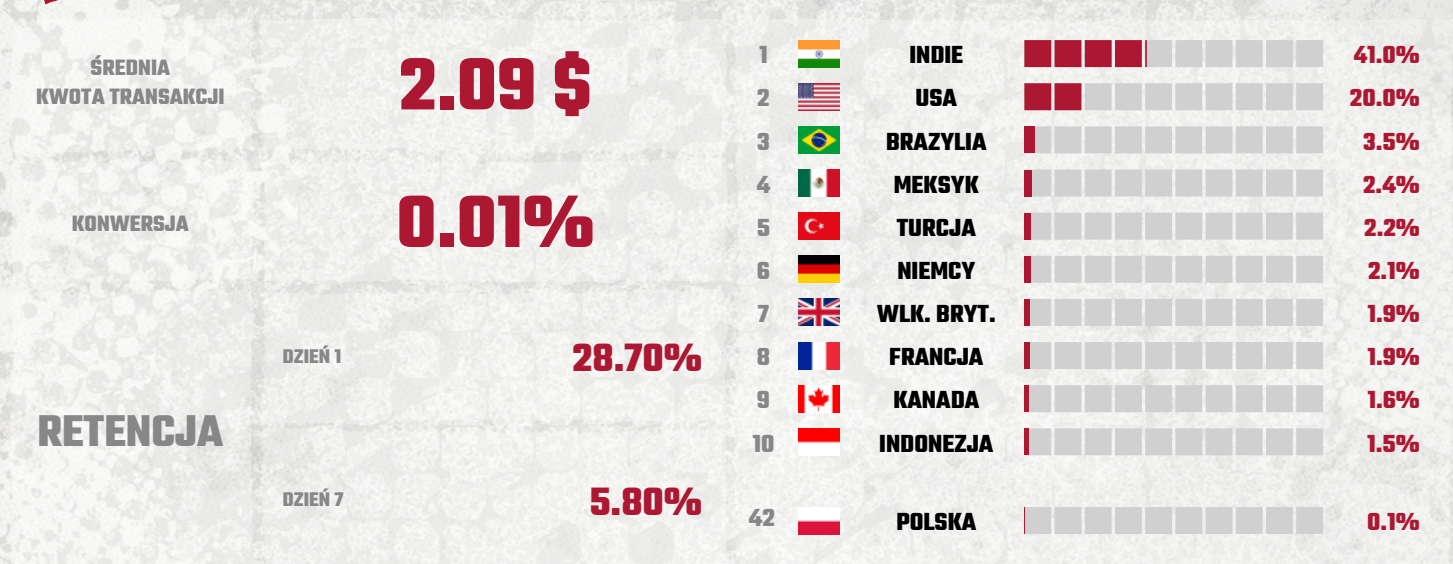

$ MONETYZACJA

★ TOP 10