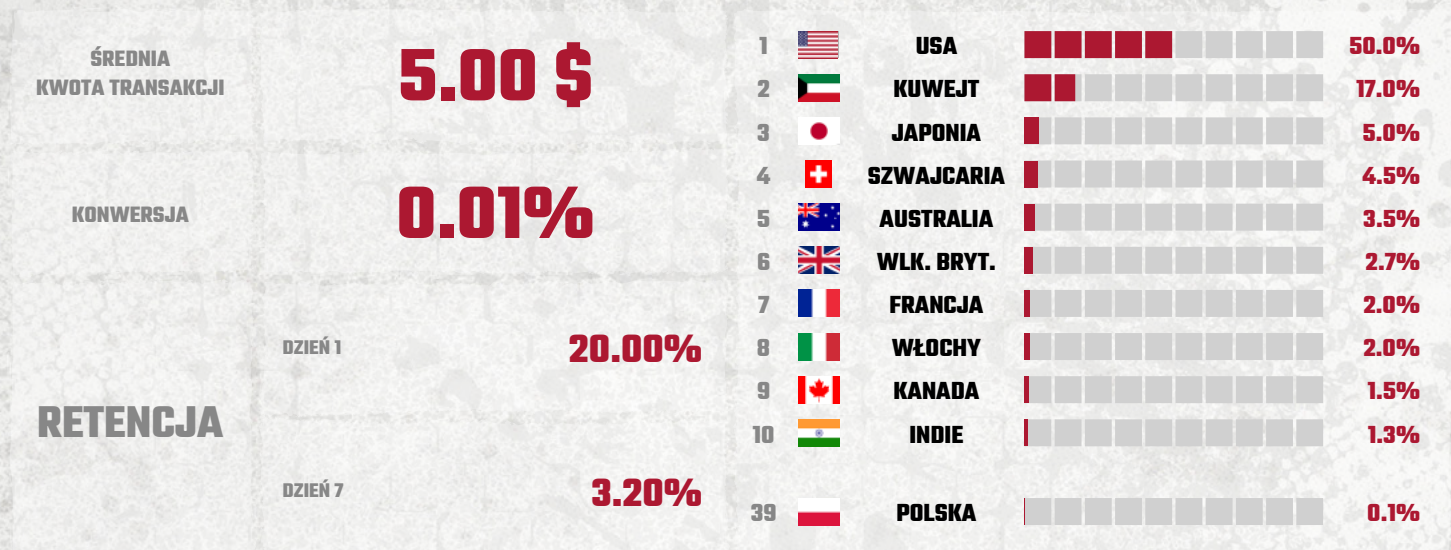

OCENA GRY W SKLEPIE

4.42

↓ ŚCIGAŃCIA

★ TOP 10

\$ MONETYZACJA

★ TOP 10

📊 STATYSTYKI

BIKE CLASH