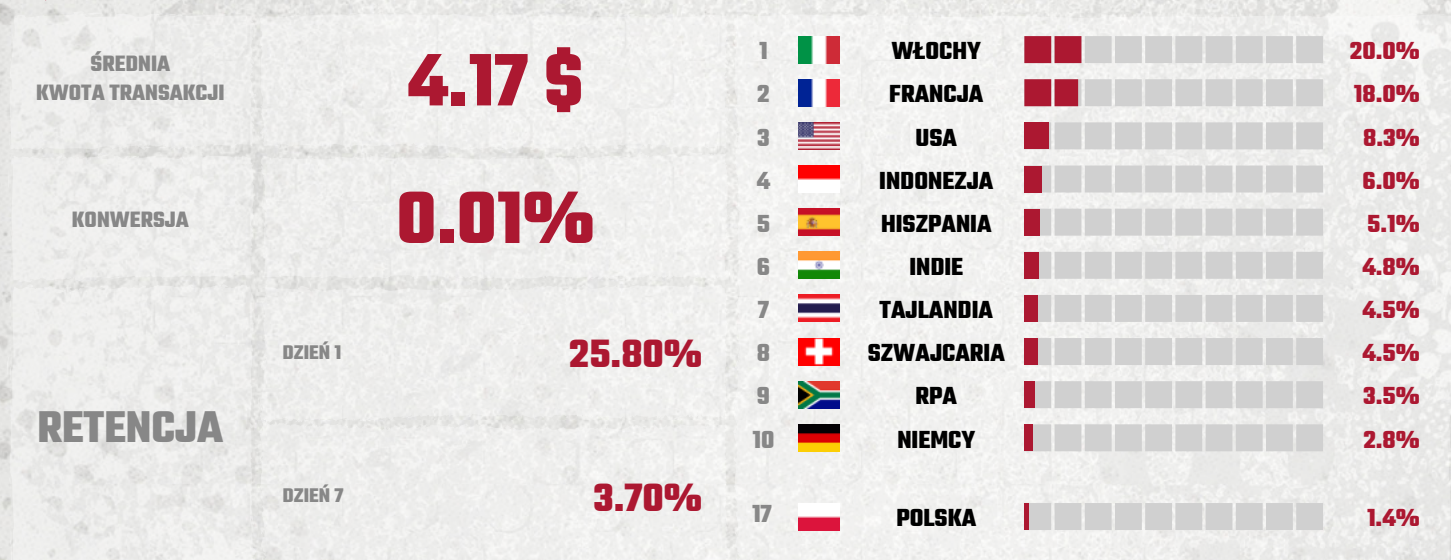

OCENA GRY W SKLEPIE

4.40

ŚCIGAŃCJA

★ TOP 10

\$ MONETYZACJA

★ TOP 10

STATYSTYKI

T-BULL.COM