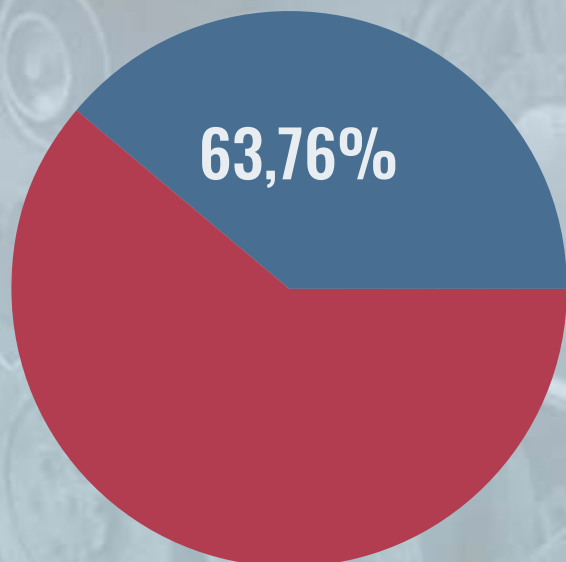

DZIEŃ 1

DZIEŃ 7

21.9%

3.8%

STATYSTYKI

DOSTĘPNOŚĆ NA URZĄDZENIA Z SYSTEMEM ANDROID

TOP 10

- | | | | | | |
|---|--|------------------|-----|--|----------------|
| 1 | | IRAN 12,00% | 7 | | KAMBODŻA 2,80% |
| 2 | | UZBEKISTAN 5,70% | 8 | | BRAZYLIA 2,80% |
| 3 | | INDONEZJA 5,60% | 9 | | TURCJA 2,70% |
| 4 | | WIETNAM 4,70% | 10 | | IRAK 2,60% |
| 5 | | ROSJA 3,90% | ... | | |
| 6 | | INDIE 3,00% | 16 | | POLSKA 1,80% |

TOP 10

- | | | | | | |
|---|--|-------------------|----|--|----------------|
| 1 | | USA 31,00% | 7 | | HOLANDIA 2,00% |
| 2 | | KOREA PŁD. 18,00% | 8 | | DANIA 1,60% |
| 3 | | JAPONIA 16,00% | 9 | | WĘGRY 1,30% |
| 4 | | RPA 8,80% | 10 | | BELGIA 1,30% |
| 5 | | NIEMCY 7,30% | | | |
| 6 | | WLK. BRYT. 2,30% | 15 | | POLSKA 0,70% |