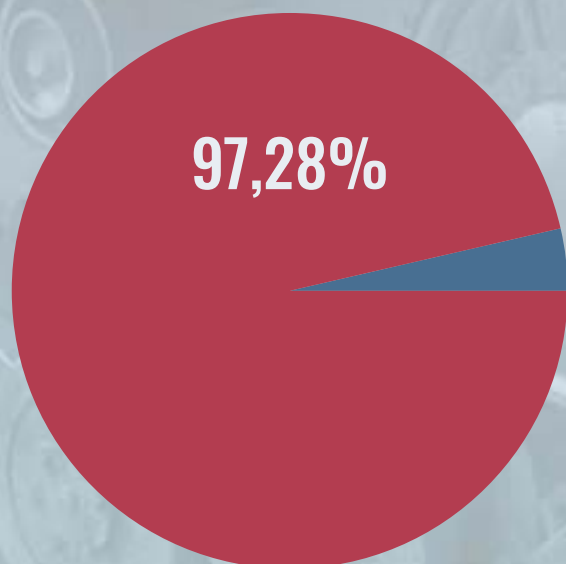

TOP 10

1		UZBEKISTAN 10,00%	7		FILIPINY 3,30%
2		IRAN 9,60%	8		UKRAINA 2,90%
3		INDIE 9,40%	9		PAKISTAN 2,80%
4		ROSJA 8,50%	10		INDONEZJA 2,20%
5		IRAK 5,40%	...		
6		WIETNAM 3,40%	37		POLSKA 0,40%

TOP 10

1		USA 53,00%	7		KANADA 3,10%
2		ROSJA 13,00%	8		TURCJA 2,20%
3		MALEZJA 8,10%	9		KAZACHSTAN 2,10%
4		TAJLANDIA 7,10%	10		WLK. BRYT. 0,80%
5		INDONEZJA 4,70%			
6		HISZPANIA 3,60%	22		POLSKA 0,10%

* JEŻELI NIE WSKAZANO INACZEJ, DANE DOTYCZĄ GOOGLE PLAY