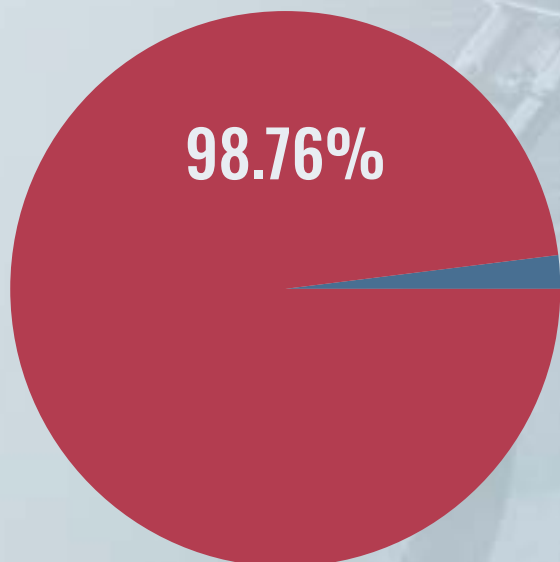

TOP 10

1		INDIE 37,00%	7		FILIPINY 2,70%
2		BRAZYLIA 8,90%	8		ALGERIA 1,90%
3		PAKISTAN 5,60%	9		KOLUMBIA 1,90%
4		BANGLADESZ 5,00%	10		USA 1,70%
5		MEKSYK 3,30%	...		
6		EGIPT 3,10%	43		POLSKA 0,30%

TOP 10

1		USA 39,00%	7		ROSJA 3,50%
2		BRAZYLIA 4,50%	8		NIEMCY 3,50%
3		INDIE 4,10%	9		MEKSYK 2,80%
4		JAPONIA 3,90%	10		TURCJA 1,60%
5		WLK. BRYT. 3,60%			
6		FRANCJA 3,60%	37		POLSKA 0,30%

URZĄDZENIA WSPIERANE PRZEZ NAS:
19,571

POZOSTAŁE URZĄDZENIA:
245

* JEŻELI NIE WSKAZANO INACZEJ, DANE DOTYCZĄ GOOGLE PLAY