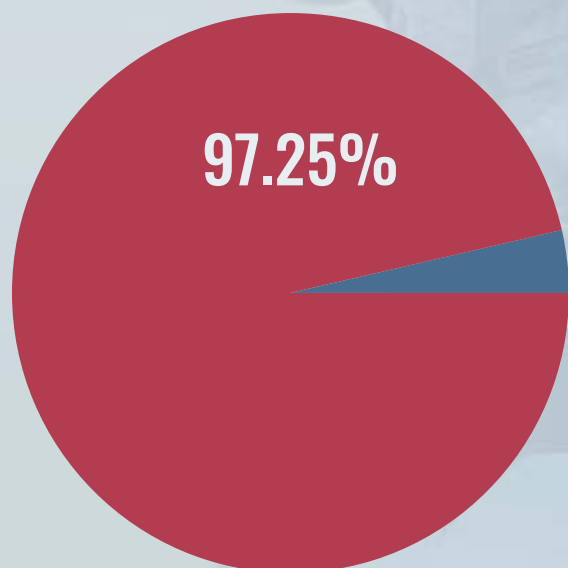

TOP 10

1		INDIE 14,00%	7		BRAZYLIA 4,10%
2		INDONEZJA 6,50%	8		UZBEKISTAN 3,90%
3		IRAN 5,30%	9		USA 3,80%
4		IRAK 5,20%	10		PAKISTAN 2,50%
5		MEKSYK 4,70%	...		
6		ROSJA 4,70%	38		POLSKA 0,40%

TOP 10

1		USA 61,00%	7		INDONEZJA 1,60%
2		NIEZNANY 7,90%	8		POLSKA 1,50%
3		NIEMCY 2,50%	9		AUSTRALIA 1,50%
4		KANADA 2,50%	10		TAJLANDIA 1,30%
5		ROSJA 2,40%			
6		WLK. BRYT. 2,10%			

URZĄDZENIA WSPIERANE PRZEZ NAS:
19,272

POZOSTAŁE URZĄDZENIA:
544

* JEŻELI NIE WSKAZANO INACZEJ, DANE DOTYCZĄ GOOGLE PLAY