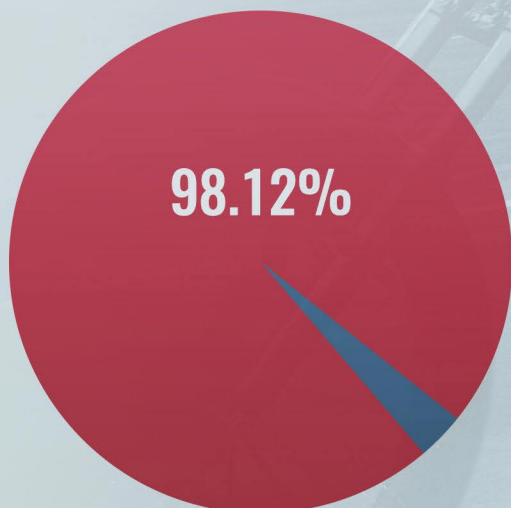

1,159,942 1,077,885

ŚREDNIA KWOTA TRANSAKЦИИ

KONWERSJA

\$ 6.20 0.01%

RETENCAJA

DZIEŃ1
30.0%

DZIEŃ7
7.0%

DOSTĘPNOŚĆ NA URZĄDZENIACH Z SYSTEMEM ANDROID