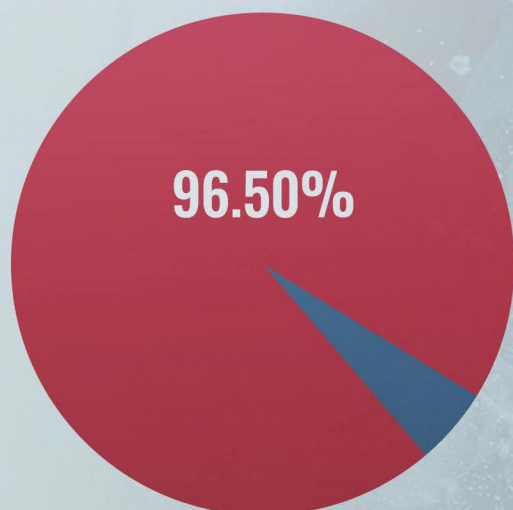

TOP 10

1 INDIE 41.72%	7 IRAK 2.36%
2 WIETNAM 6.38%	8 KAMBODŻA 2.23%
3 INDONEZJA 5.73%	9 EGIPT 1.89%
4 FILIPINY 5.25%	10 PAKISTAN 1.67%
5 ROSJA 2.89%	...
6 TAJLANDIA 2.77%	26 POLSKA 0.46%

TOP 10

1 USA 17.57%	7 KOREA PŁD. 3.73%
2 INDIE 11.63%	8 FRANCJA 3.22%
3 ROSJA 8.3%	9 TAJLANDIA 3.04%
4 WIETNAM 6.35%	10 FILIPINY 2.74%
5 INDONEZJA 5.22%	...
6 NIEMCY 4.34%	POLSKA 2.28%

URZĄDZENIA WSPIERANE
PRZEZ NAS: **12,942**

POZOSTAŁE URZĄDZENIA:
470

* JEŻELI NIE WSKAZANO INACZEJ, DANE DOTYCZĄ GOOGLE PLAY