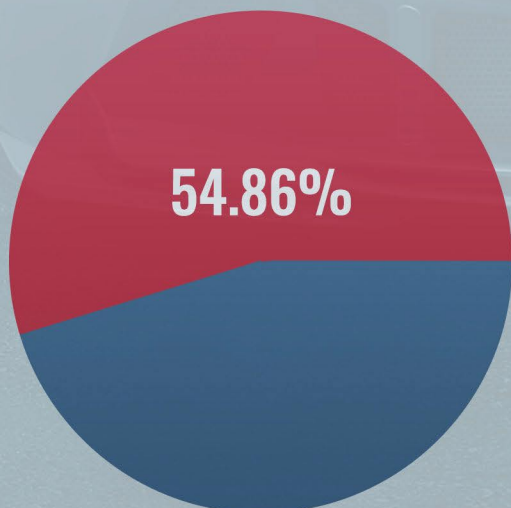

TOP 10

1 INDIE 31.35%	7 MEKSYK 2.57%
2 BRAZYLIA 7.09%	8 EGIPT 2.22%
3 INDONEZJA 4.91%	9 WIETNAM 2.0%
4 ROSJA 4.6%	10 RUMUNIA 1.83%
5 USA 4.07%	...
6 TURCJA 3.28%	15 POLSKA 1.27%

TOP 10

1 USA 43.83%	7 ROSJA 2.47%
2 NIEMCY 6.99%	8 POLSKA 2.34%
3 INDONEZJA 3.96%	9 FRANCJA 2.25%
4 WLK. BRYTANIA 3.65%	10 DANIA 2.2%
5 KANADA 2.86%	
6 HISPANIA 2.68%	

URZĄDZENIA WSPIERANE PRZEZ NAS: **7,358**

POZOSTAŁE URZĄDZENIA: **6054**

* JEŻELI NIE WSKAZANO INACZEJ, DANE DOTYCZĄ GOOGLE PLAY