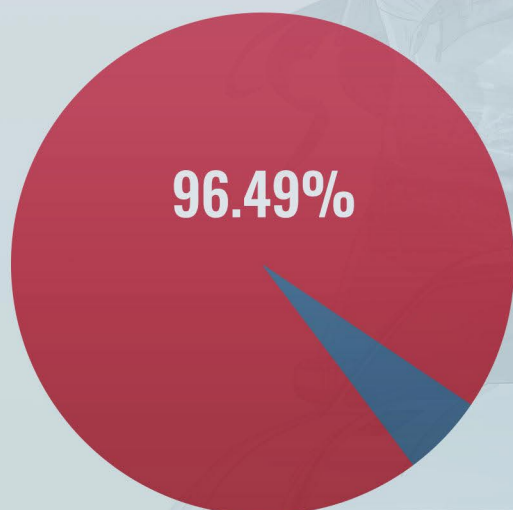

1,520,501 1,475,182

ŚREDNIA KWOTA TRANSAKCJI

KONWERSJA

\$ 5.88 0.09%

RETENCAJA

DZIEŃ1
33.0%

DZIEŃ7
12.0%

DOSTĘPNOŚĆ NA URZĄDZENIACH Z SYSTEMEM ANDROID