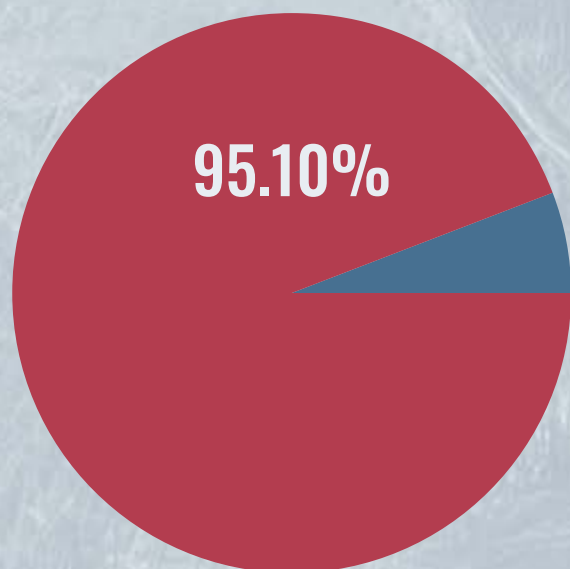

DZIEŃ 1

DZIEŃ 7

26.70%

4.00%

STATYSTYKI

DOSTĘPNOŚĆ NA URZĄDZENIA Z SYSTEMEM ANDROID

TOP 10

- | | | | | | |
|---|--|------------------|-----|--|----------------|
| 1 | | INDIE 33,00% | 7 | | MEKSYK 2,30% |
| 2 | | INDONEZJA 9,60% | 8 | | ALGERIA 2,20% |
| 3 | | BRAZYLIA 5,90% | 9 | | EGIPT 2,00% |
| 4 | | NEPAL 3,10% | 10 | | FILIPINY 2,00% |
| 5 | | BANGLADESZ 3,00% | ... | | |
| 6 | | PAKISTAN 3,00% | 19 | | POLSKA 0,90% |