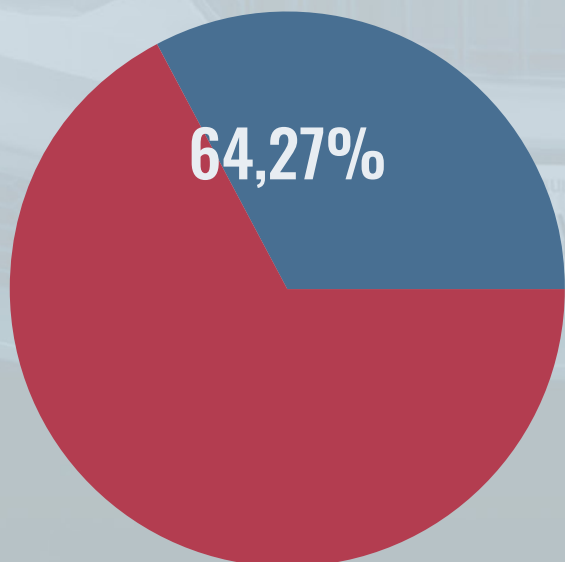

DZIEŃ 1

DZIEŃ 7

23.2%

4.0%

STATYSTYKI

DOSTĘPNOŚĆ NA URZĄDZENIA Z SYSTEMEM ANDROID

TOP 10

- | | | | | | |
|---|--|-------------------|-----|--|------------------|
| 1 | | IRAN 21,00% | 7 | | ALGERIA 3,10% |
| 2 | | UZBEKISTAN 10,00% | 8 | | EGIPT 2,00% |
| 3 | | IRAK 4,60% | 9 | | PAKISTAN 1,90% |
| 4 | | INDONEZJA 3,60% | 10 | | KAZACHSTAN 1,80% |
| 5 | | ROSJA 3,30% | ... | | |
| 6 | | INDIE 3,10% | 30 | | POLSKA 0,70% |

TOP 10

- | | | | | | |
|---|--|------------------|----|--|-----------------|
| 1 | | USA 56,00% | 7 | | RPA 3,40% |
| 2 | | AUSTRALIA 12,00% | 8 | | CHORWACJA 2,00% |
| 3 | | BIAŁORUŚ 6,00% | 9 | | NORWEGIA 1,10% |
| 4 | | POLSKA 5,80% | 10 | | IRLANDIA 1,00% |
| 5 | | ROSJA 4,20% | | | |
| 6 | | NIEMCY 3,40% | | | |