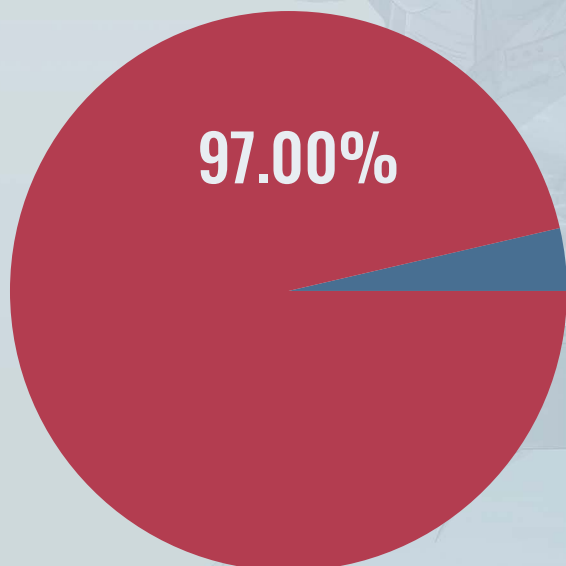

TOP 10

1		INDIE 13,00%	7		INDONEZJA 3,40%
2		BRAZYLIA 9,60%	8		UZBEKISTAN 3,20%
3		IRAN 7,30%	9		USA 3,10%
4		IRAK 5,50%	10		PAKISTAN 2,50%
5		ROSJA 4,50%	...		
6		MEKSYK 4,10%	33		POLSKA 0,50%

TOP 10

1		USA 60,00%	7		KANADA 1,80%
2		NIEZNANY 6,10%	8		AUSTRALIA 1,40%
3		ROSJA 4,10%	9		FRANCJA 1,40%
4		NIEMCY 3,70%	10		INDONEZJA 1,30%
5		WLK. BRYT. 3,50%			
6		BRAZYLIA 2,00%	14		POLSKA 0,80%

URZĄDZENIA WSPIERANE PRZEZ NAS:
19,027

POZOSTAŁE URZĄDZENIA:
588

* JEŻELI NIE WSKAZANO INACZEJ, DANE DOTYCZĄ GOOGLE PLAY