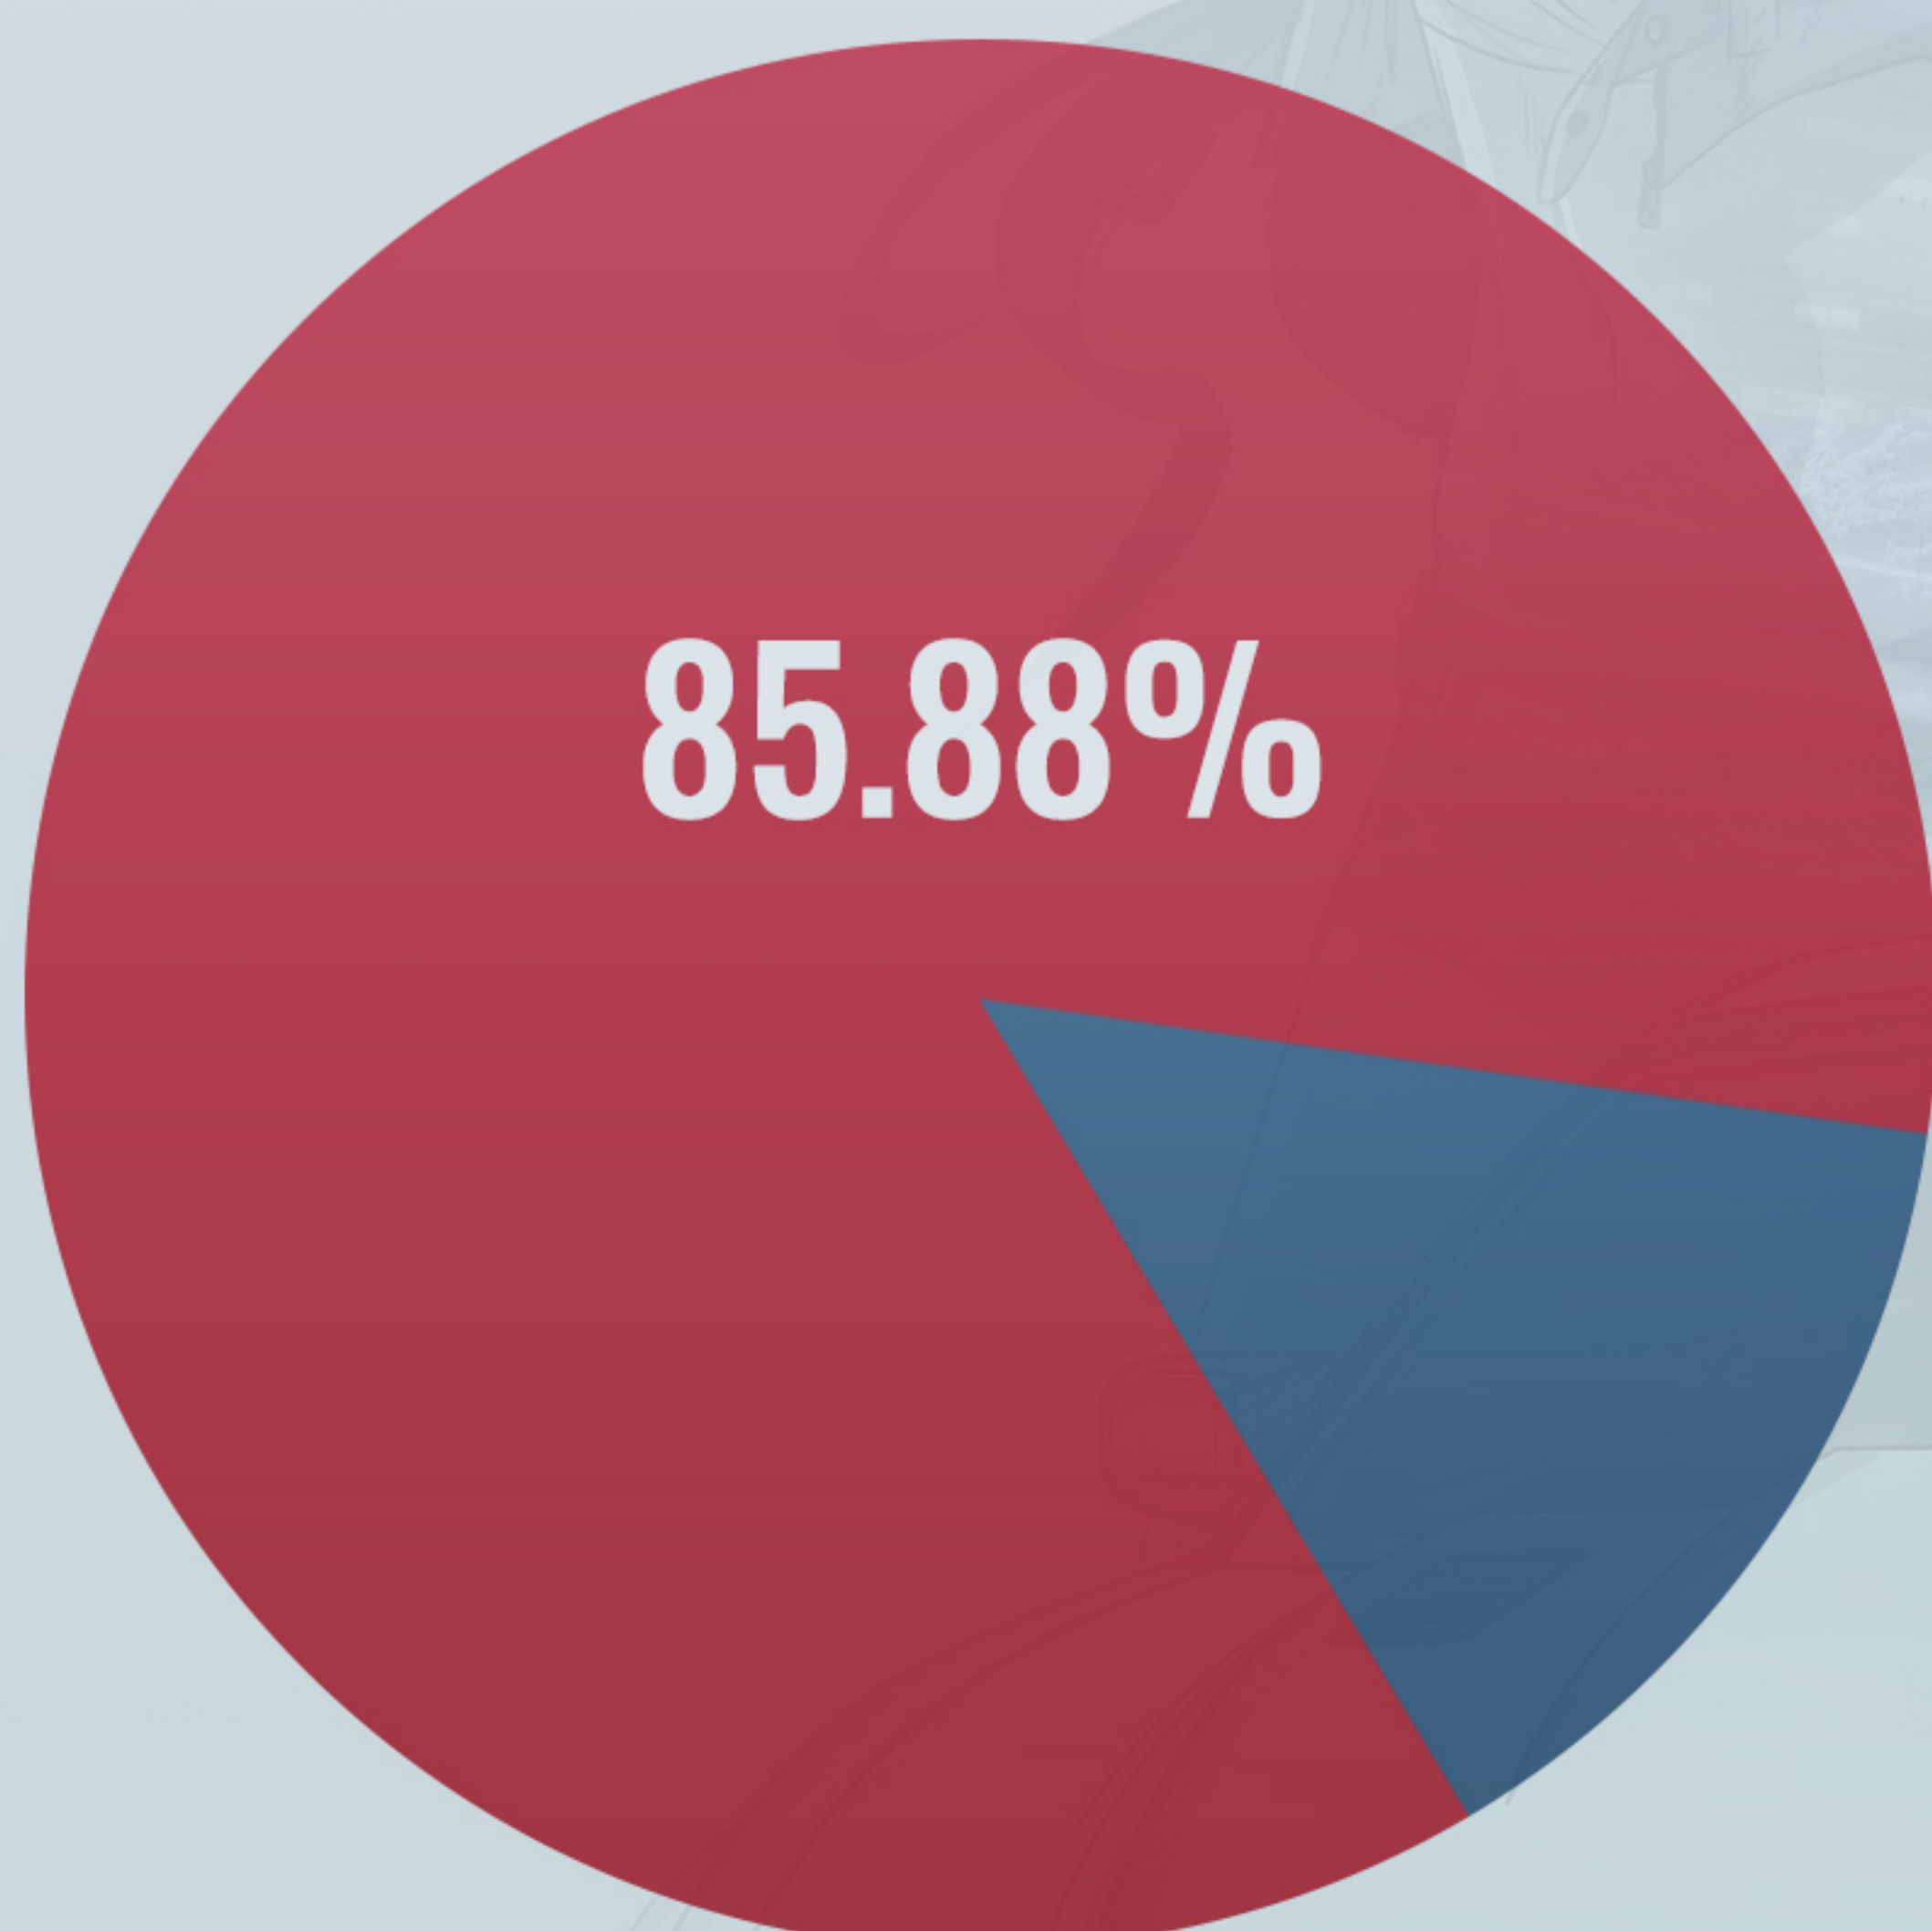

TOP 10

1		INDONEZJA 14.75%	7		ARGENTYNA 5.32%
2		BRAZYLIA 9.63%	8		TURCJA 2.72%
3		INDIE 8.46%	9		TAJLANDIA 2.42%
4		USA 7.38%	10		UKRAINA 2.17%
5		MEKSYK 6.42%	...		
6		ROSJA 6.37%	12		POLSKA 1.36%

TOP 10

1		USA 47.05%	7		BRAZYLIA 2.25%
2		ROSJA 4.60%	8		WLK. BRYTANIA 2.24%
3		INDONEZJA 3.92%	9		MALEZJA 2.06%
4		NIEMCY 3.91%	10		RPA 1.89%
5		FRANCJA 2.58%	11		POLSKA 1.83%
6		AUSTRALIA 2.55%			

URZĄDZENIA WSPIERANE
PRZEZ NAS: **13,286**

POZOSTAŁE URZĄDZENIA:
2,185

* JEŻELI NIE WSKAZANO INACZEJ, DANE DOTYCZĄ GOOGLE PLAY

ŚCIGAŃCJA

MONETYZACJA

STATYSTYKI