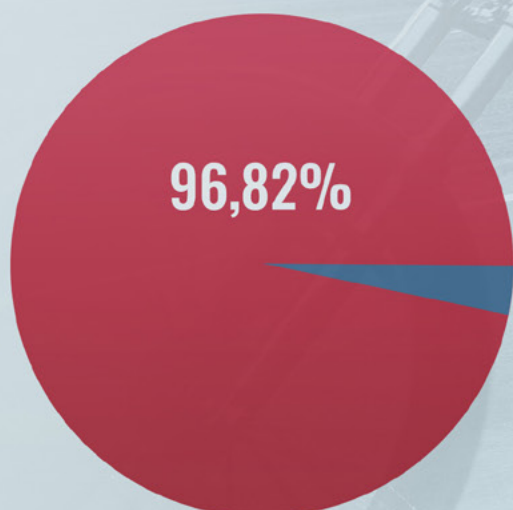

TOP 10

1		INDIE	36.97%	7		TURCJA	2.41%
2		BRAZYLIA	10.99%	8		ROSJA	2.20%
3		EGIPT	4.57%	9		WIETNAM	2.00%
4		INDONEZJA	3.59%	10		MAROKO	1.65%
5		MEKSYK	3.26%	...			
6		PAKISTAN	3.23%	31		POLSKA	0.60%

TOP 10

1		USA	18.21%	7		MEKSYK	2.69%
2		BRAZYLIA	13.38%	8		EGIPT	2.23%
3		INDIE	11.91%	9		POLSKA	1.99%
4		FRANCJA	4.36%	10		WLK. BRYTANIA	1.92%
5		ROSJA	3.76%				
6		NIEMCY	3.08%				

URZĄDZENIA WSPIERANE
PRZEZ NAS: **16 064**

POZOSTAŁE URZĄDZENIA:
528

* JEŻELI NIE WSKAZANO INACZEJ, DANE DOTYCZĄ GOOGLE PLAY

ŚCIGAŃCIA

MONETYZACJA

STATYSTYKI