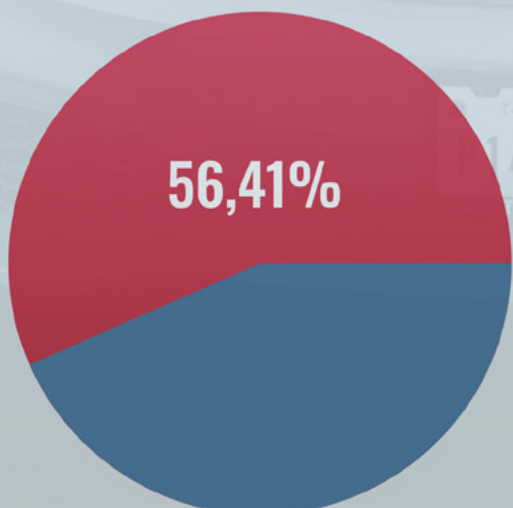

OCENA GRY W SKLEPIE

4.60

★★★★★

SKUMULOWANA LICZBA POBRAŃ GRY NA WSZYSTKICH PLATFORMACH

4,355,184

LIPIEC 2020

WSZYSTKIE PLATFORMY

GOOGLE PLAY

22.0%

DZIEŃ7

3.0%

DOSTĘPNOŚĆ NA URZĄDZENIACH Z SYSTEMEM ANDROID

TOP 10

- | | | | | | | | |
|---|--|-----------|--------|-----|--|----------|-------|
| 1 | | INDIE | 10.64% | 7 | | BRAZYLIA | 3.64% |
| 2 | | IRAN | 7.26% | 8 | | MEKSYK | 2.90% |
| 3 | | IRAK | 6.03% | 9 | | EGIPT | 2.48% |
| 4 | | PAKISTAN | 5.39% | 10 | | KAMBODŻA | 2.29% |
| 5 | | USA | 5.04% | ... | | | |
| 6 | | INDONEZJA | 4.88% | 17 | | POLSKA | 1.27% |