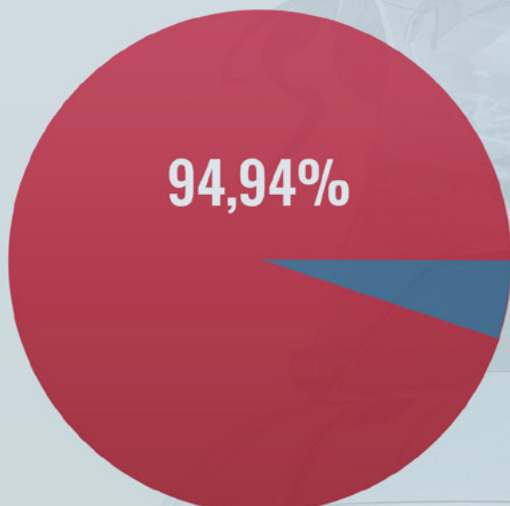

TOP 10

1		INDIE	18.64%	7		EGIPT	2.74%
2		INDONEZJA	11.38%	8		PAKISTAN	2.67%
3		BRAZYLIA	6.89%	9		TURCJA	2.48%
4		MEKSYK	4.21%	10		UZBEKISTAN	2.37%
5		ROSJA	3.65%	...			
6		USA	2.89%	23		POLSKA	0.83%

TOP 10

1		USA	60.17%	7		FRANCJA	1.95%
2		ROSJA	3.40%	8		BRAZYLIA	1.63%
3		NIEMCY	3.31%	9		AUSTRALIA	1.59%
4		INDONEZJA	2.74%	10		KANADA	1.50%
5		WLK. BRYTANIA	2.41%				
6		POLSKA	2.10%				

URZĄDZENIA WSPIERANE
PRZEZ NAS: **15 753**

POZOSTAŁE URZĄDZENIA:
839

* JEŻELI NIE WSKAZANO INACZEJ, DANE DOTYCZĄ GOOGLE PLAY

ŚCIGAŃCIA

MONETYZACJA

STATYSTYKI