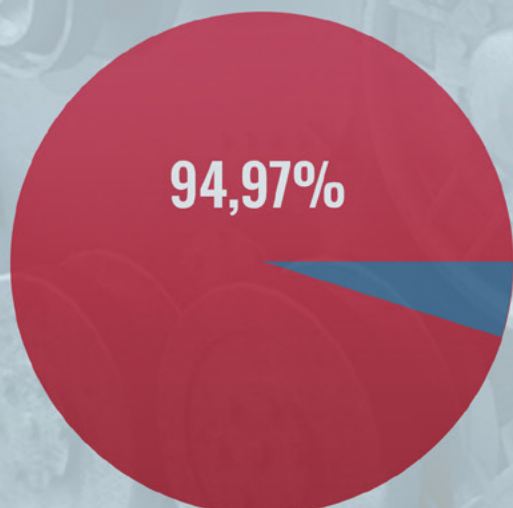

35.0%

DZIEŃ

7.0%

STATYSTYKI

DOSTĘPNOŚĆ NA URZĄDZENIACH Z SYSTEMEM ANDROID

TOP 10

- | | |
|---------------------------|----------------------------|
| 1 INDIE 20.71% | 7 PAKISTAN 3.13% |
| 2 WIETNAM 9.67% | 8 EGIPT 3.03% |
| 3 INDONEZJA 5.99% | 9 UZBEKISTAN 2.87% |
| 4 IRAK 5.79% | 10 FILIPINY 2.74% |
| 5 IRAN 4.94% | ... |
| 6 ROSJA 3.39% | 36 POLSKA 0.30% |

TOP 10

- | | |
|-------------------------------|---------------------------|
| 1 USA 33.48% | 7 NIEMCY 3.69% |
| 2 ROSJA 7.02% | 8 BRAZYLIA 3.10% |
| 3 CZECHY 6.46% | 9 TAJLANDIA 2.75% |
| 4 WLK. BRYTANIA 4.80% | 10 FRANCJA 2.63% |
| 5 POLSKA 4.14% | |
| 6 WIETNAM 3.77% | |