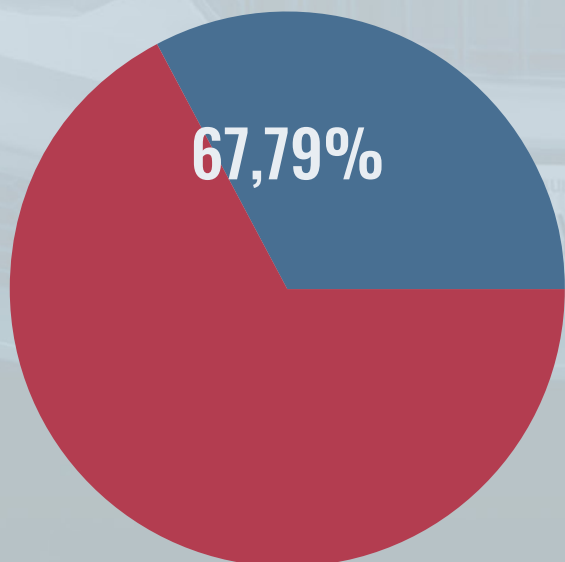

DZIEŃ 1

DZIEŃ 7

22.6%

3.9%

STATYSTYKI

DOSTĘPNOŚĆ NA URZĄDZENIA Z SYSTEMEM ANDROID

TOP 10

- | | | | | | |
|---|--|-------------------|-----|--|-----------------|
| 1 | | IRAN 23,00% | 7 | | ROSJA 2,60% |
| 2 | | UZBEKISTAN 13,00% | 8 | | INDONEZJA 2,20% |
| 3 | | IRAK 5,30% | 9 | | USA 1,80% |
| 4 | | INDIE 3,80% | 10 | | MEKSYK 1,80% |
| 5 | | ALGERIA 3,50% | ... | | |
| 6 | | PAKISTAN 2,90% | 47 | | POLSKA 0,40% |